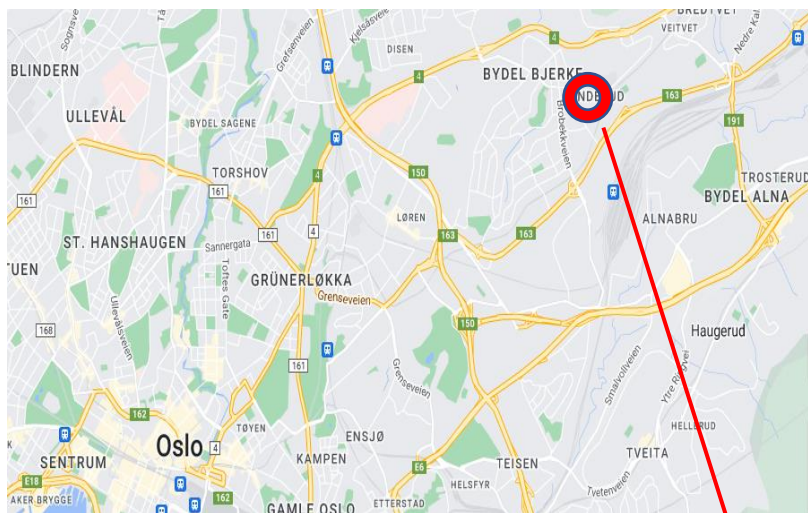

# ARTINORWAY GRUPPEN

Adresse:  
Brobekkveien 80 A, Bygg A13  
5. Etg.  
0582 Oslo  
Telefon: 22 19 93 96

Bussholdeplass: Nordre Hovin.  
Buss nr. 58.  
Togstasjon: Alna Stasjon.  
Tog L1.  
T-bane: Risløkka.

Bil: Følg **gul** stiplet linje via Alf Bjerckes vei.  
Parkering foran hoved inngang.