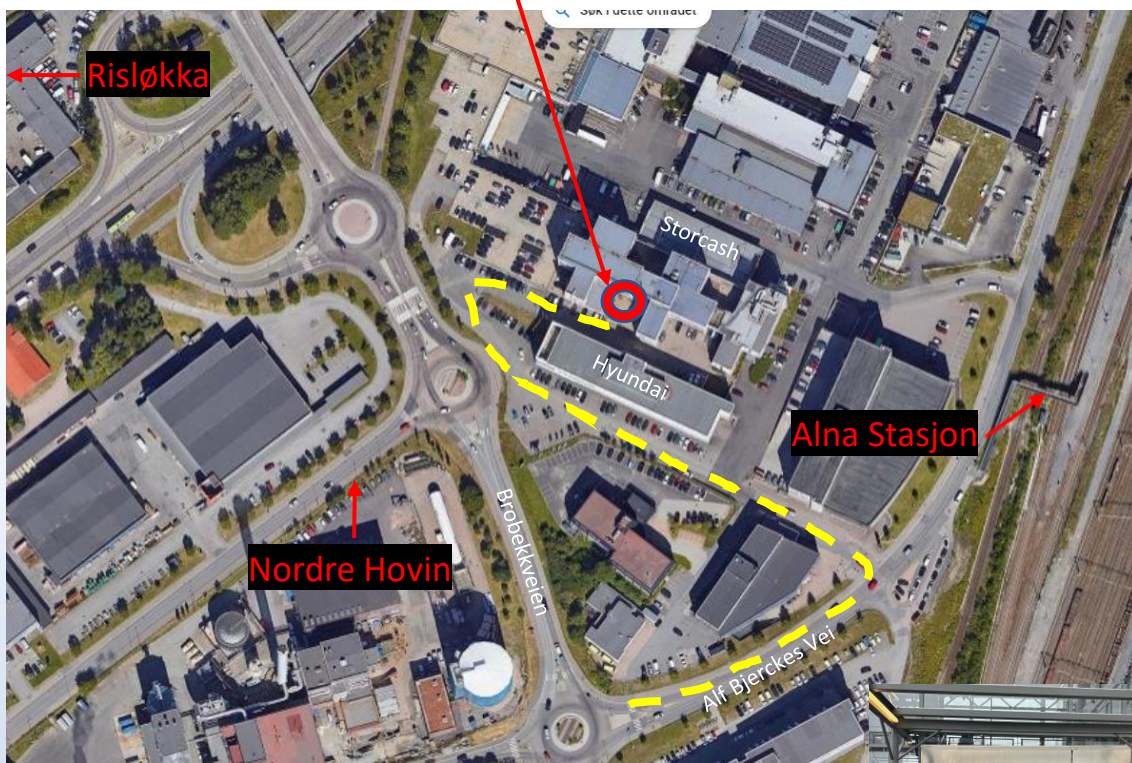

# ARTINORWAY GRUPPEN

Adresse:  
Brobekkveien 80 A, Bygg A13  
5. Etg.  
0582 Oslo  
Telefon: 22 19 93 96

Bussholdeplass: Nordre Hovin.  
Buss nr. 58.  
Togstasjon: Alna Stasjon.  
Tog L1.  
T-bane: Risløkka.

Bil: Følg **gul** stiplet linje via Alf Bjerckes vei.  
Parkering foran hoved inngang.